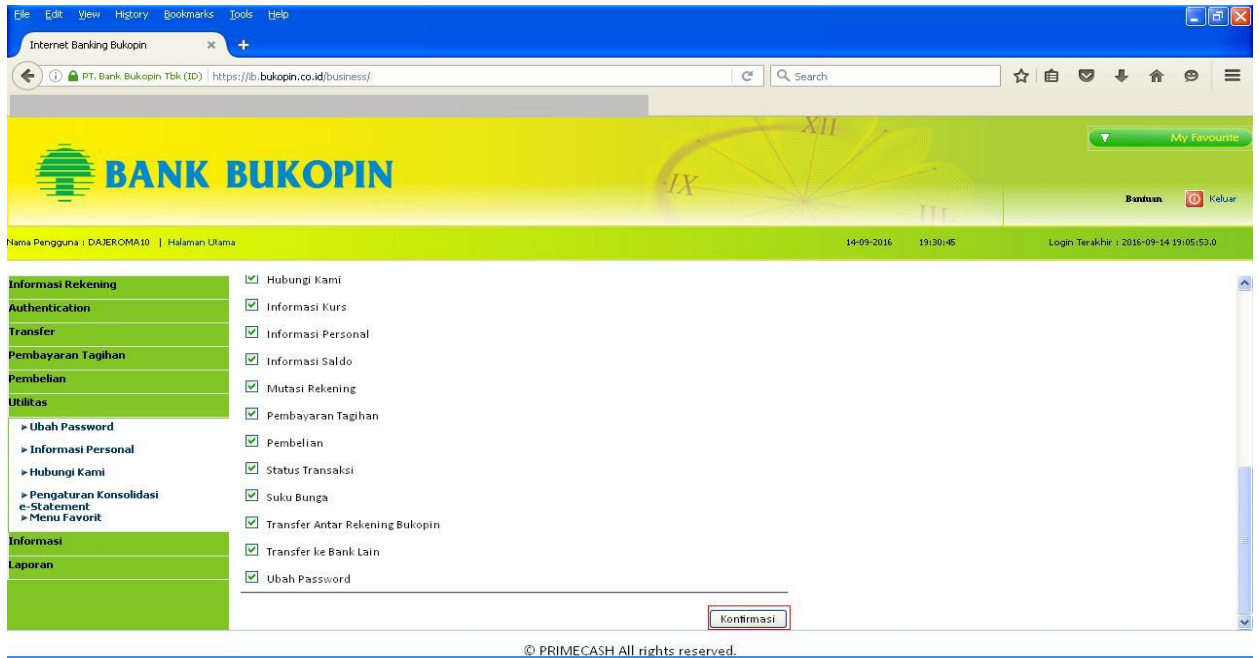

✦ Step 4 : Konfirmasi Aktivasi Layanan Bukopin Mobile.